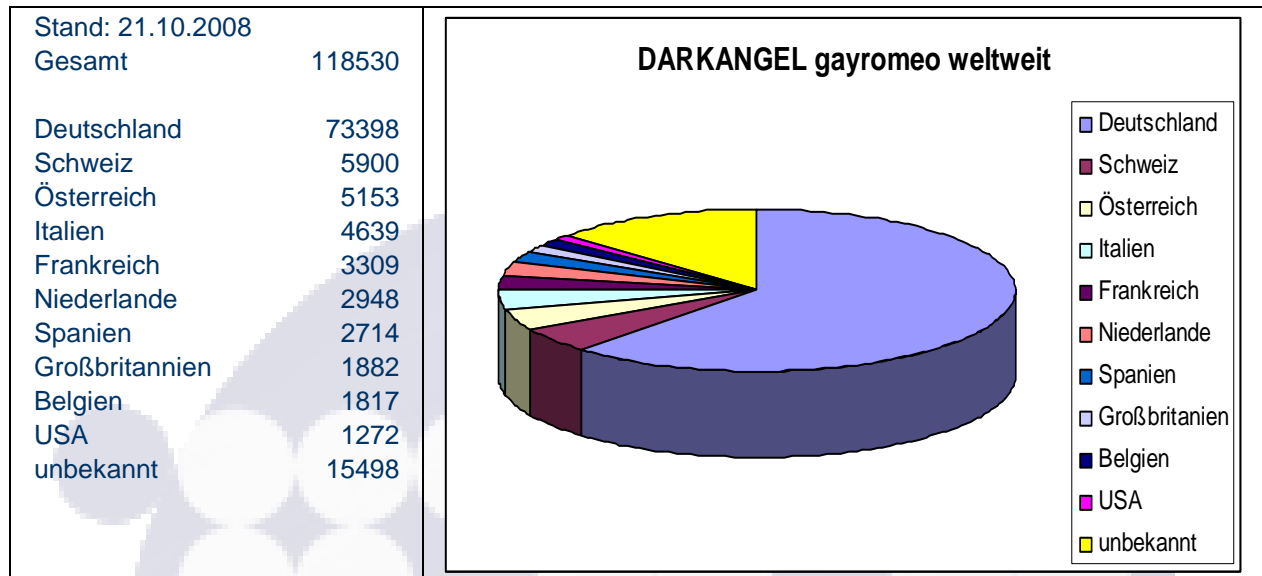

1 DARKANGEL in Zahlen

1.1 DARKANGEL bei gayromeo.com

Abbildung 1 DARKANGELs gayromeo Verteilung weltweit

Mitglieder von gayromeo und DARKANGEL in Deutschland nach Altersverteilung im Vergleich mit den Neudiagnosen von MSM in Deutschland 2007

Absolut	Mitglieder in Deutschland (MSM)		MSM Deutschland Neudiagnosen 2007**
	DARKANGEL*	gayromeo*	
18-20	5880	29535	36
21-24	10354	50410	117
25-29	15224	75482	269
30-39	24342	114762	542
40-49	13775	65625	433
50-59	2386	14167	89
60-74	351	2292	44
75-99	0	0	3
unbekannt	86	541	
Summe	72312	352273	1533

* Quelle: gayromeo-Auswertung
 **Quelle: Robert Koch-Institut: SurvStat, <http://www3.rki.de/SurvStat>, Datenstand: 31.01.2009

%	Mitglieder in Deutschland (MSM)		MSM Deutschland Neudiagnosen 2007**
	DARKANGEL*	gayromeo*	
18-20	8	8	2
21-24	14	14	8
25-29	21	21	18
30-39	34	33	35
40-49	19	19	28
50-59	3	4	6
60-74	0	1	3
75-99	0	0	0
	100	100	100

Abbildung 2 DARKANGEL Altersverteilung Deutschland gayromeo im Vergleich zur Altersverteilung der HIV Neudiagnosen bei MSM

Anhand von Abb. lässt sich erkennen, dass die Altersverteilung bei den Mitgliedern von DARKANGEL und gayromeo in etwa der der Neudiagnosen bei MSM mit HIV im Jahre 2007 entspricht. Die Neudiagnosezahlen für 2008 lagen noch nicht komplett vor, somit ist die Vergleichbarkeit nicht 100% gegeben, da die gayromeo Zahlen aus Oktober 2008 stammen. Deutlich sichtbar ist jedoch, dass DARKANGEL genau dort erfolgreich ist, wo die meisten Neudiagnosen erfolgen. Somit erreicht das Projekt genau die Altersgruppe mit dem größten Handlungsbedarf und muss unbedingt ausgebaut werden.