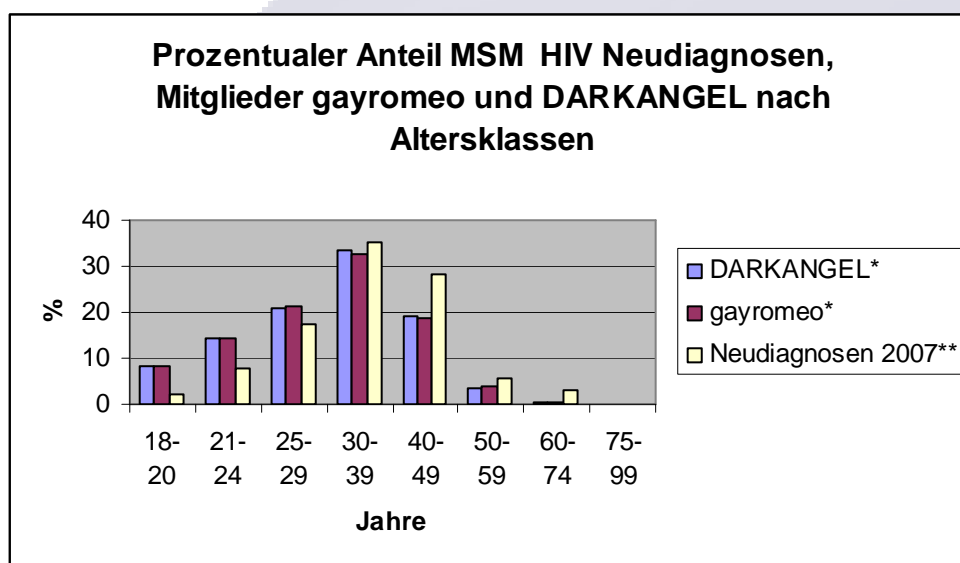

Absolut	Mitglieder in Deutschland (MSM)		MSM Deutschland Neudiagnosen 2007**
	DARKANGEL*	gayromeo*	
18-20	5880	29535	36
21-24	10354	50410	117
25-29	15224	75482	269
30-39	24342	114762	542
40-49	13775	65625	433
50-59	2386	14167	89
60-74	351	2292	44
75-99	0	0	3
unbekannt	86	541	
Summe	72312	352273	1533

* Quelle: gayromeo-Auswertung
 **Quelle: Robert Koch-Institut: SurvStat, <http://www3.rki.de/SurvStat>, Datenstand: 31.01.2009

%	Mitglieder in Deutschland (MSM)		MSM Deutschland Neudiagnosen 2007**
	DARKANGEL*	gayromeo*	
18-20	8	8	2
21-24	14	14	8
25-29	21	21	18
30-39	34	33	35
40-49	19	19	28
50-59	3	4	6
60-74	0	1	3
75-99	0	0	0
	100	100	100

Abbildung 2 DARKANGEL Altersverteilung Deutschland gayromeo im Vergleich zur Altersverteilung der HIV Neudiagnosen bei MSM

Anhand von Abb. lässt sich erkennen, dass die Altersverteilung bei den Mitgliedern von DARKANGEL und gayromeo in etwa der der Neudiagnosen bei MSM mit HIV im Jahre 2007 entspricht. Die Neudiagnosezahlen für 2008 lagen noch nicht komplett vor, somit ist die Vergleichbarkeit nicht 100% gegeben, da die gayromeo Zahlen aus Oktober 2008 stammen. Deutlich sichtbar ist jedoch, dass DARKANGEL genau dort erfolgreich ist, wo die meisten Neudiagnosen erfolgen. Somit erreicht das Projekt genau die Altersgruppe mit dem größten Handlungsbedarf und muss unbedingt ausgebaut werden.

Prozentualer Anteil der DARKANGEL an den gayromeo Mitgliedern nach Altersklassen

Absolut	gayromeo*	Mitglieder in Deutschland (MSM)		
		DARKANGEL*	entspricht %	
18-20	29535	5880	20	
21-24	50410	10354	21	
25-29	75482	15224	20	
30-39	114762	24342	21	
40-49	65625	13775	21	
50-59	14167	2386	17	
60-74	2292	351	15	
75-99	0	0		
unbekannt	541	86	16	
Summe	352273	72312	21	